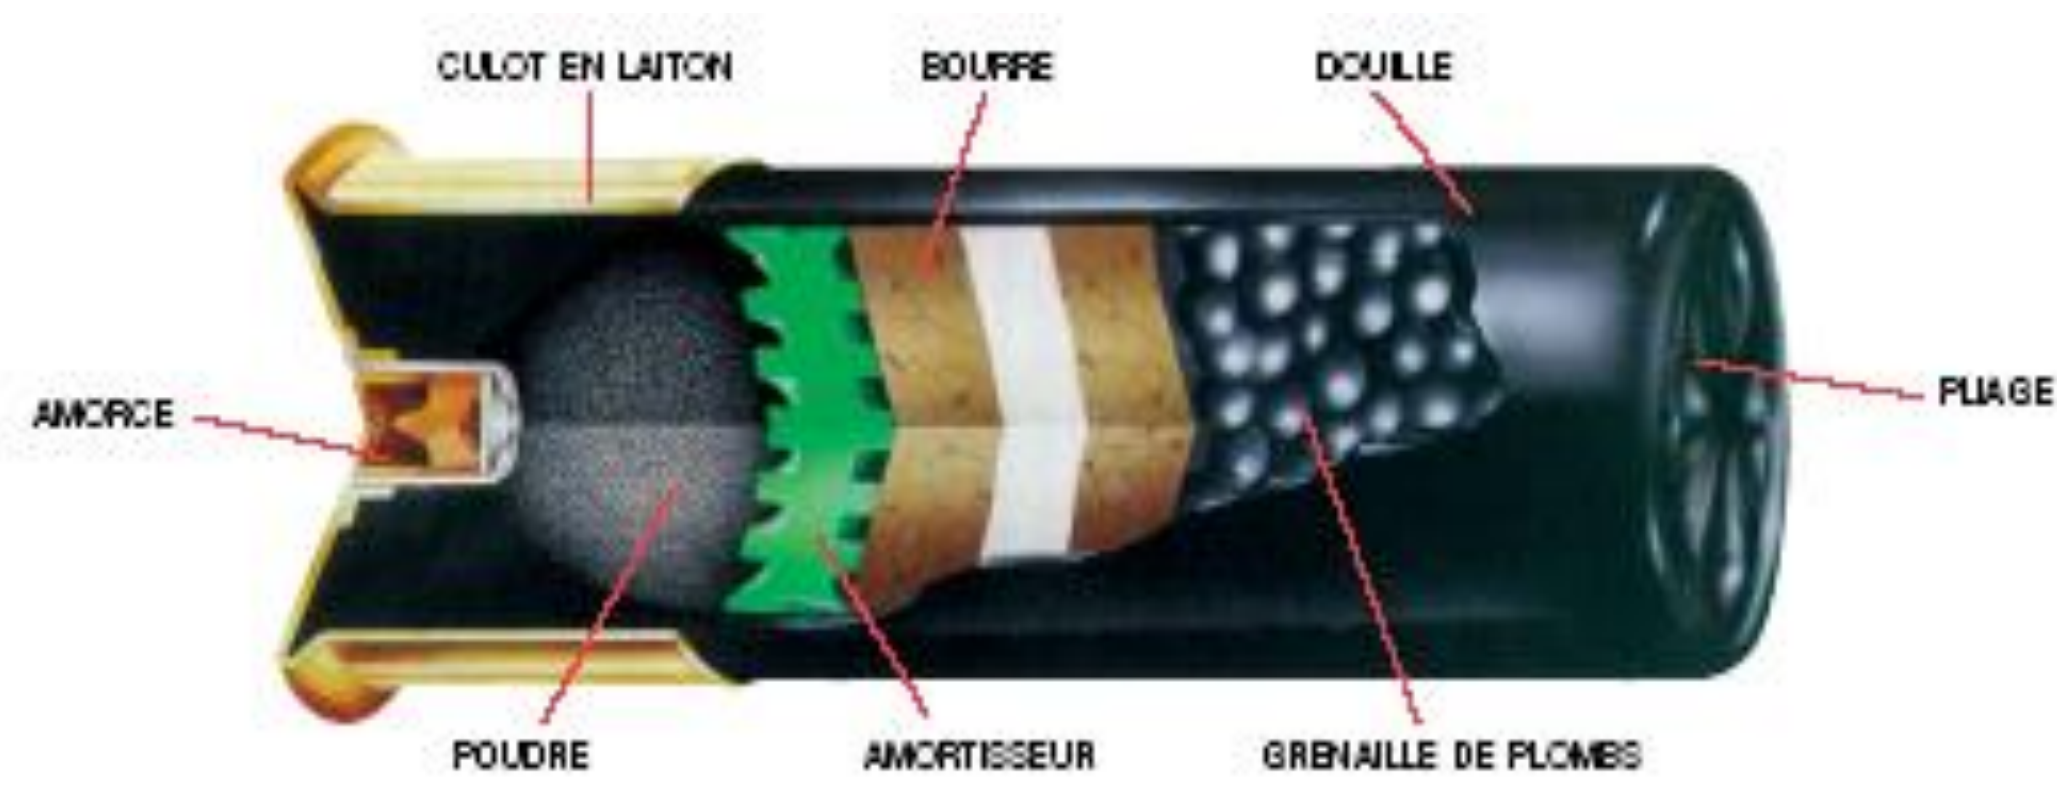

Munitions pour canons lisses

Composition