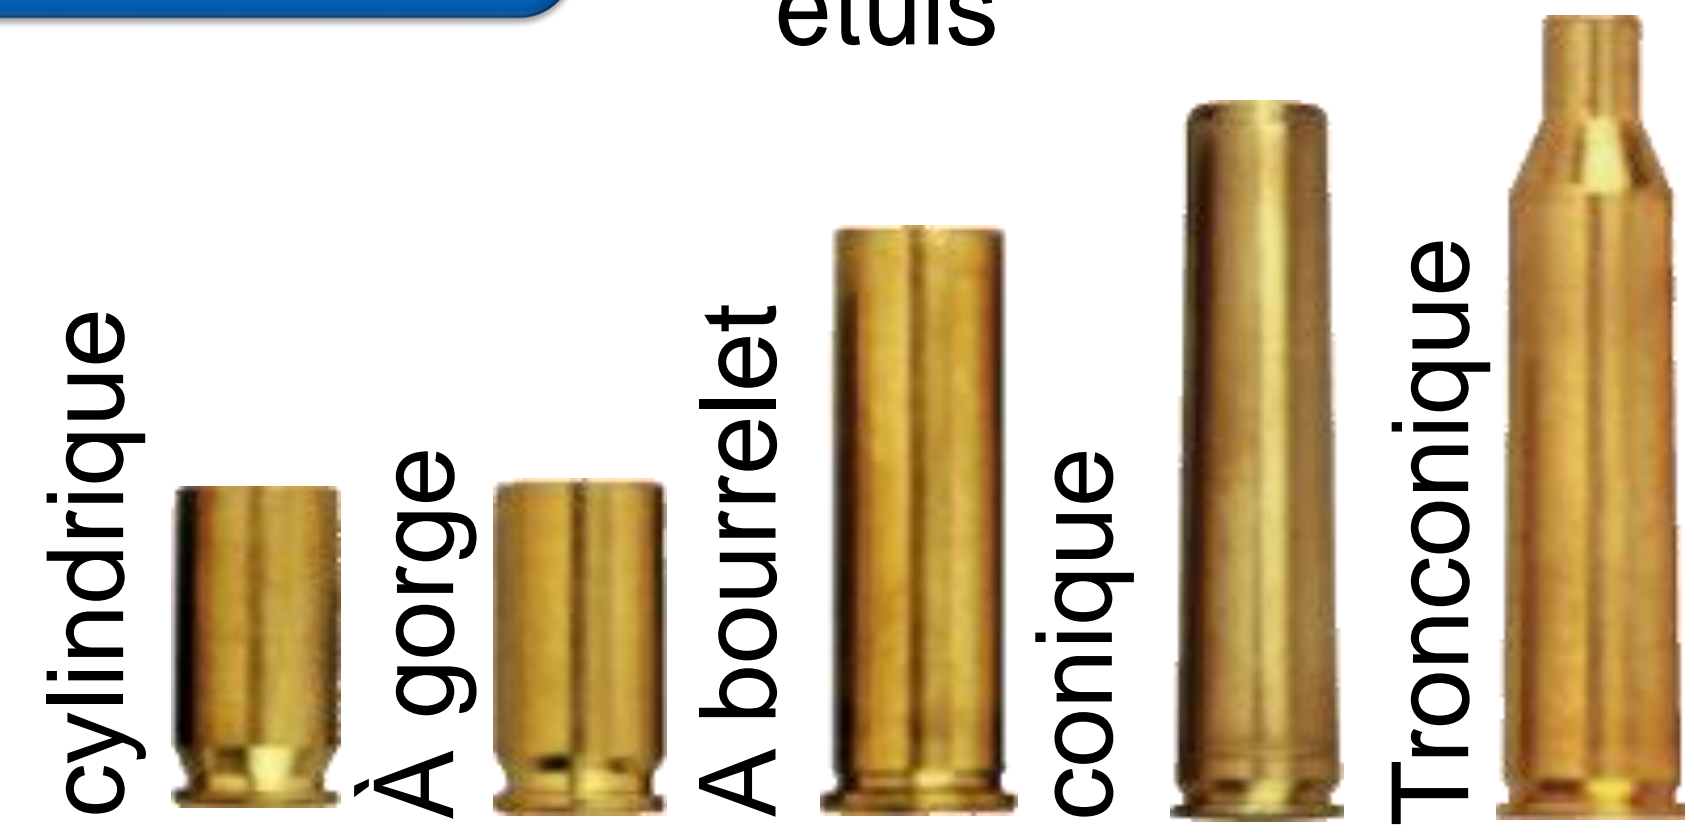

DEPARTEMENT BALISTIQUE – ETUDE DE MUNITIONS

Munitions pour canons rayés

projectiles

étuis

amorces

Calibres

- Métriques (ex: 7,62 x 51)
- Européennes (ex: 7,62 OTAN)
- Anglo-Saxonnes (ex: .308 Winchester)

Munitions pour canons lisses