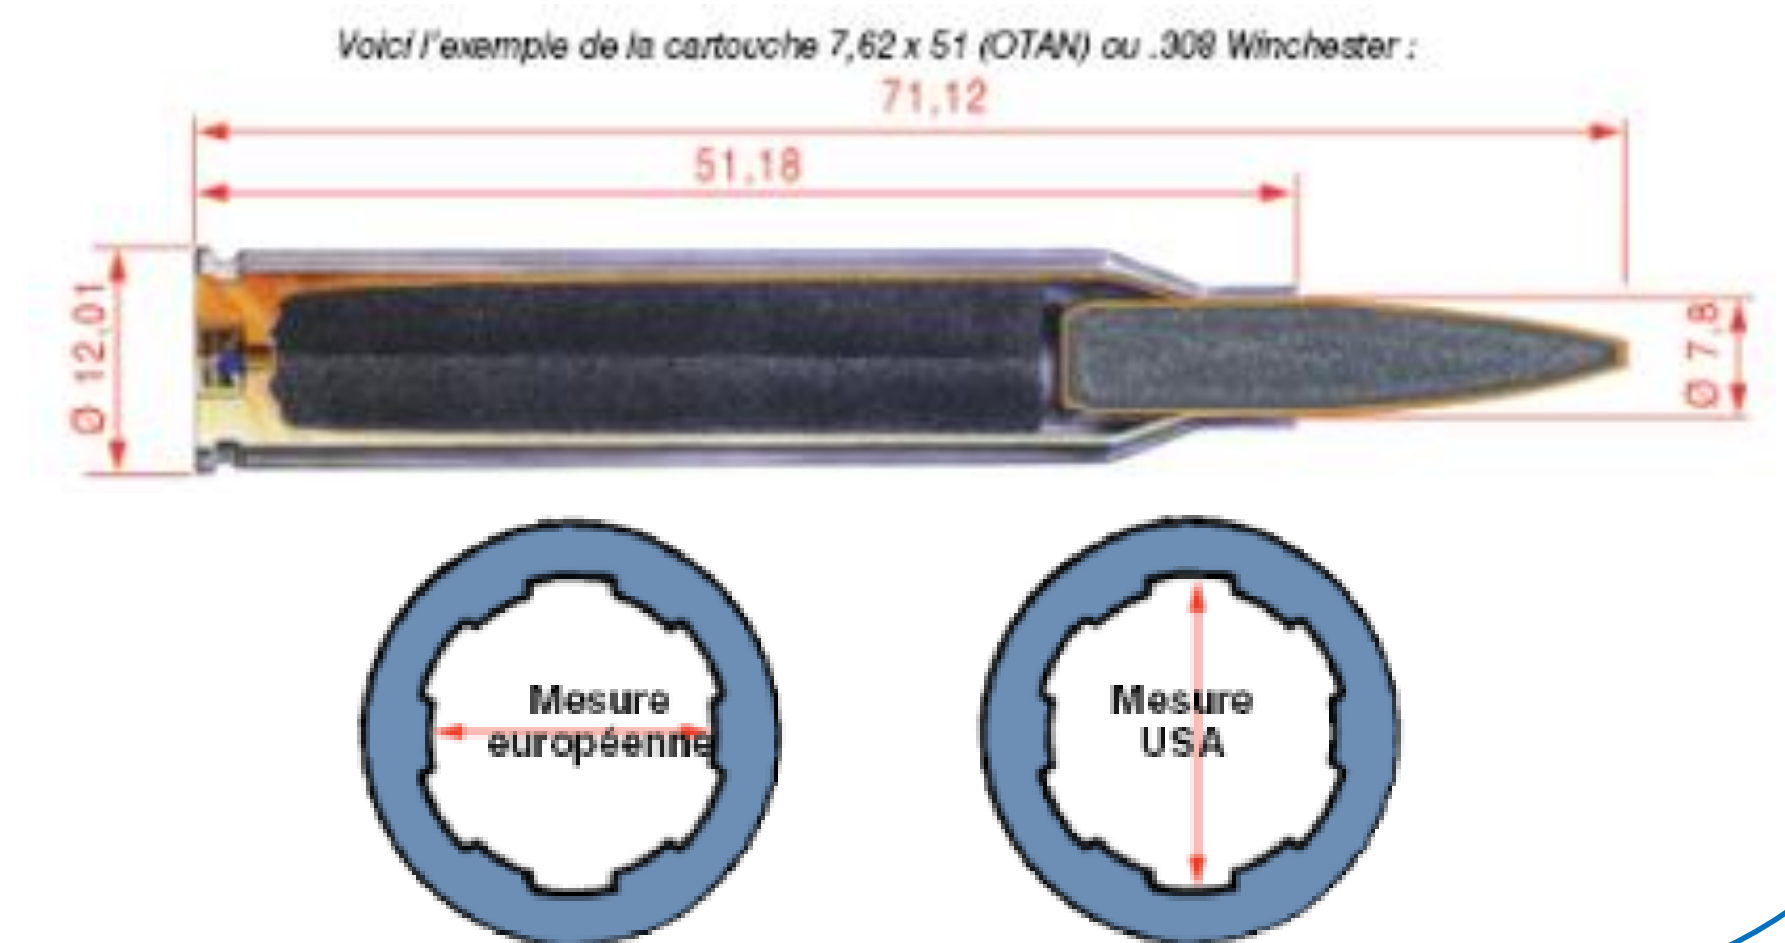

DEPARTEMENT BALISTIQUE – ETUDE DE MUNITIONS

Munitions pour canons rayés

projectiles

étuis

amorces

Calibres

- Métriques (ex: 7,62 x 51)
- Européennes (ex: 7,62 OTAN)
- Anglo-Saxonnes (ex: .308 Winchester)

Munitions pour canons lisses