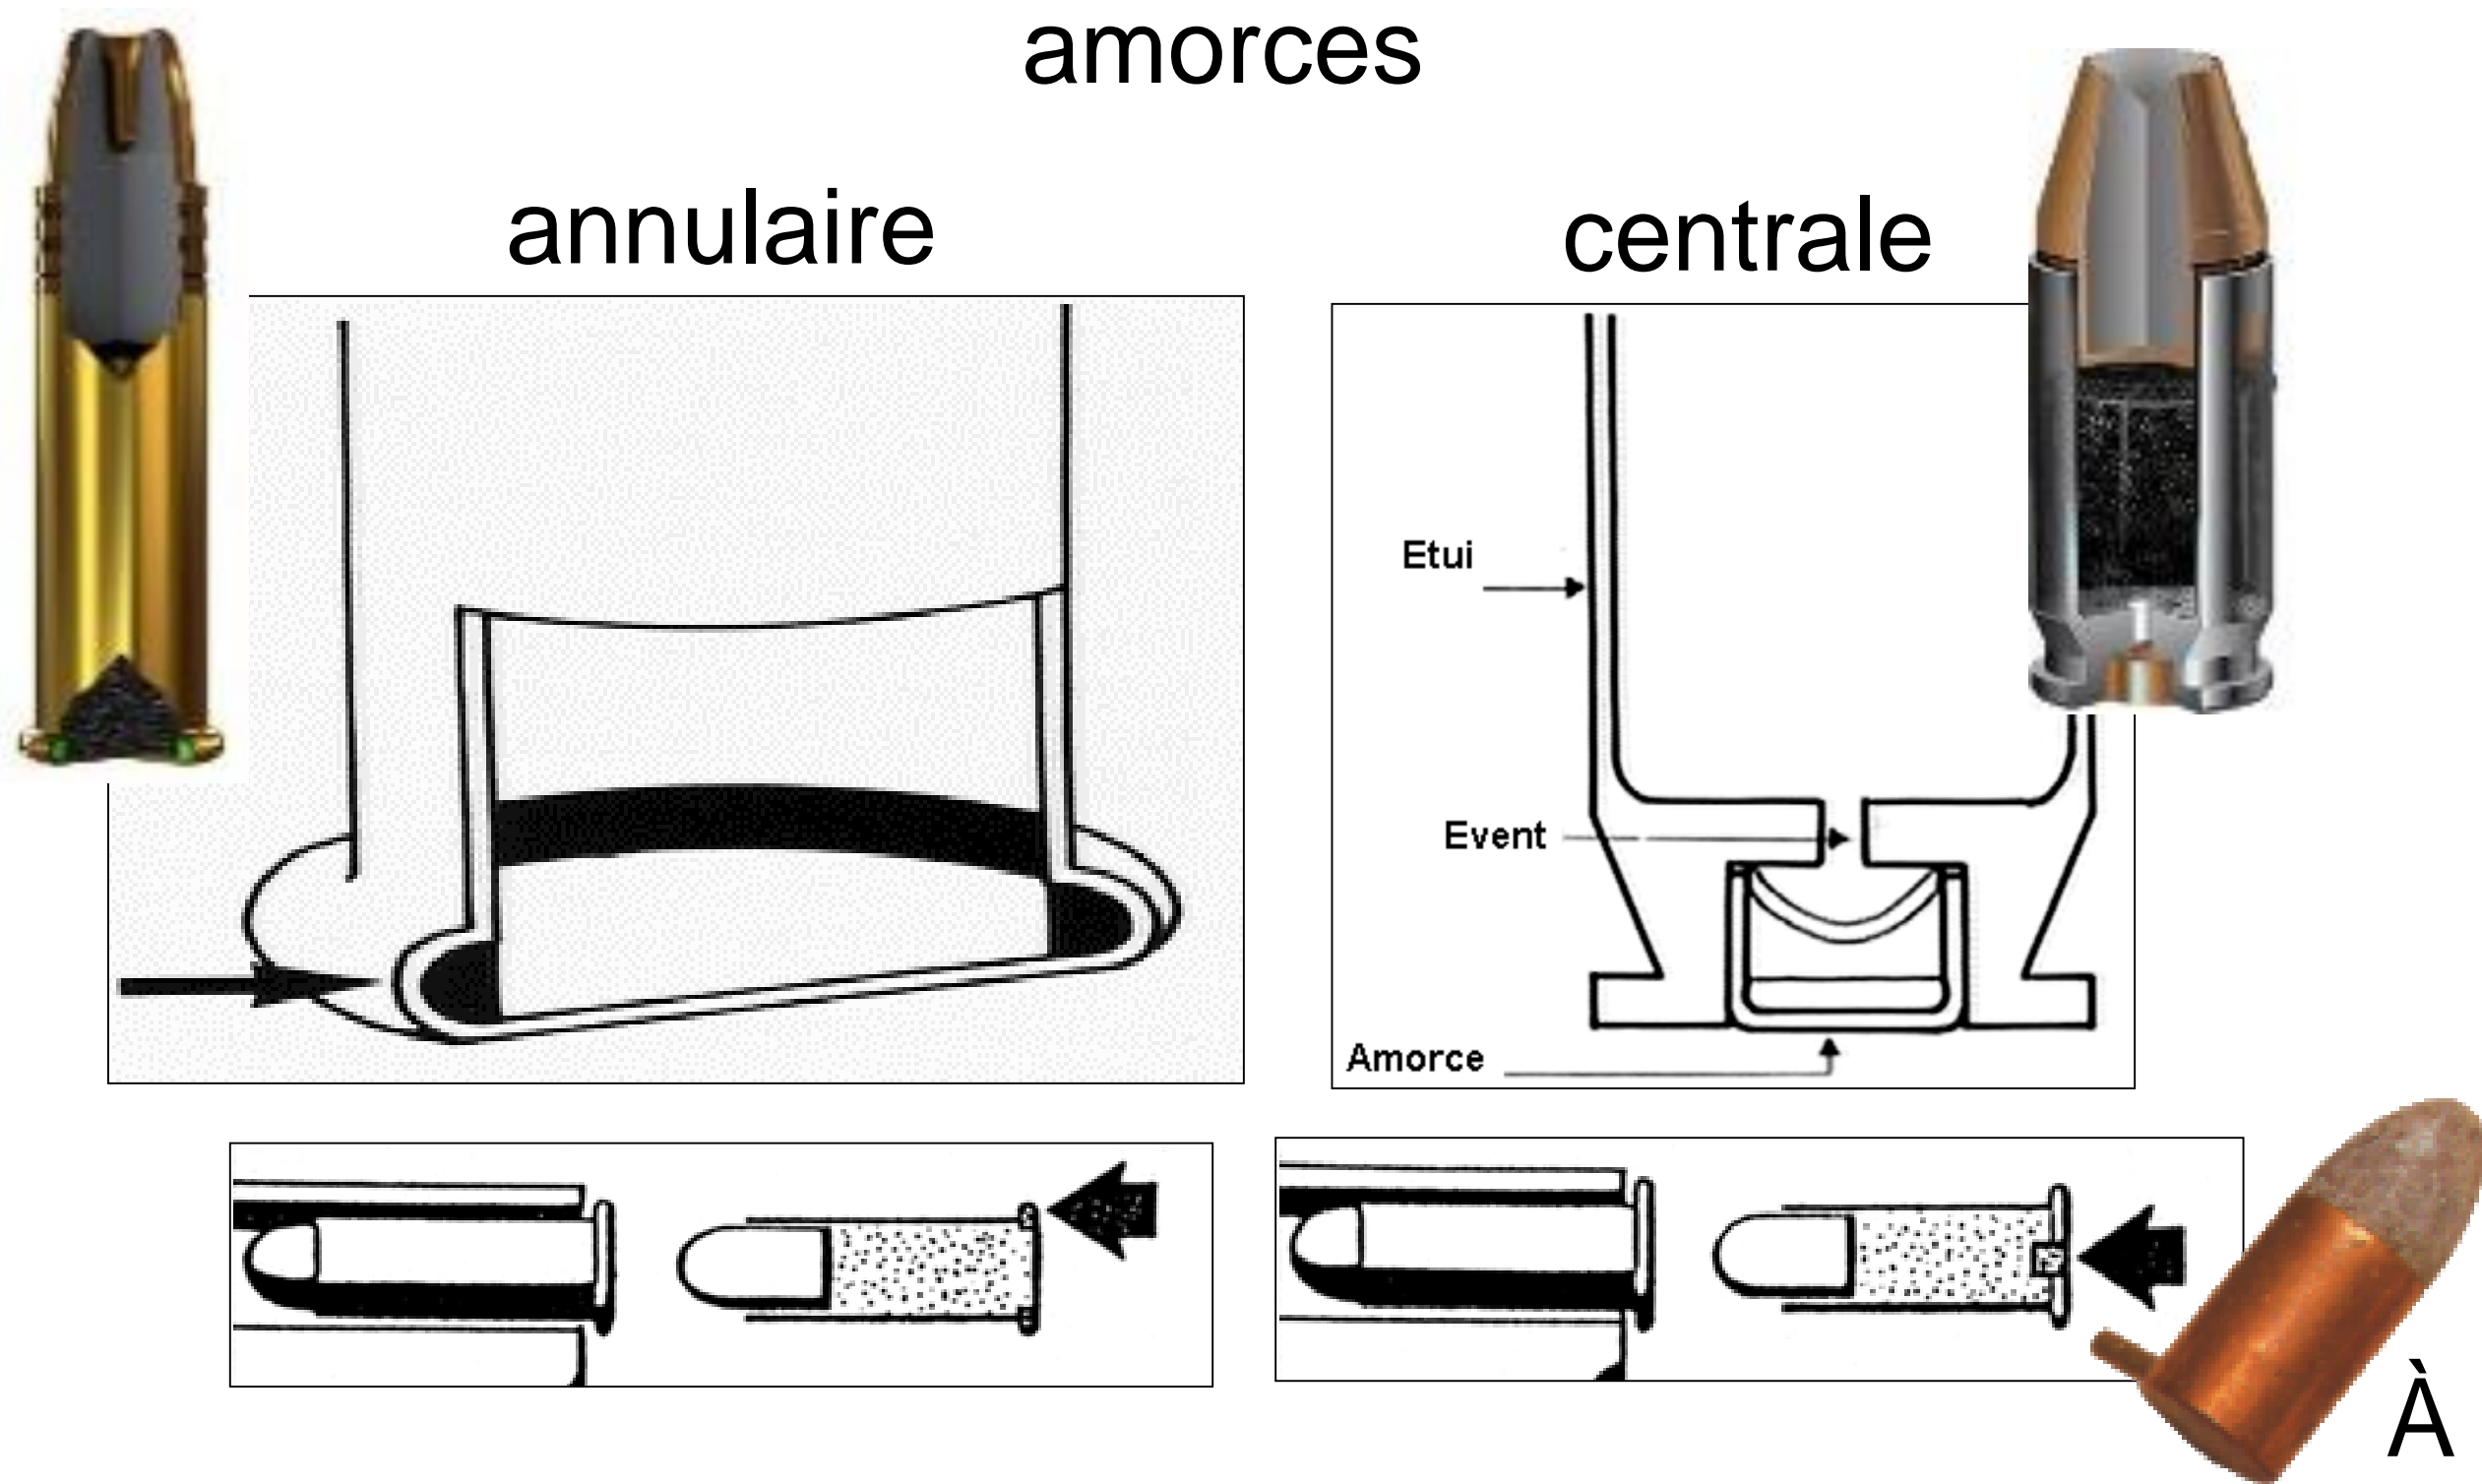

INSTITUT DE RECHERCHE CRIMINELLE DE LA GENDARMERIE NATIONALE

www.gendarmerie.interieur.gouv.fr/IRCGN

IR.C.G.N
Plateforme criminalistique pluridisciplinaire de la gendarmerie nationale qui constitue à la fois un institut de sciences forensiques et une unité opérationnelle projetable.

DEPARTEMENT BALISTIQUE – ETUDE DE MUNITIONS

Munitions pour canons rayés

projectiles

étuis

amorces

Calibres

- Métriques (ex: 7,62 x 51)
- Européennes (ex: 7,62 OTAN)
- Anglo-Saxonnes (ex: .308 Winchester)

Munitions pour canons lisses