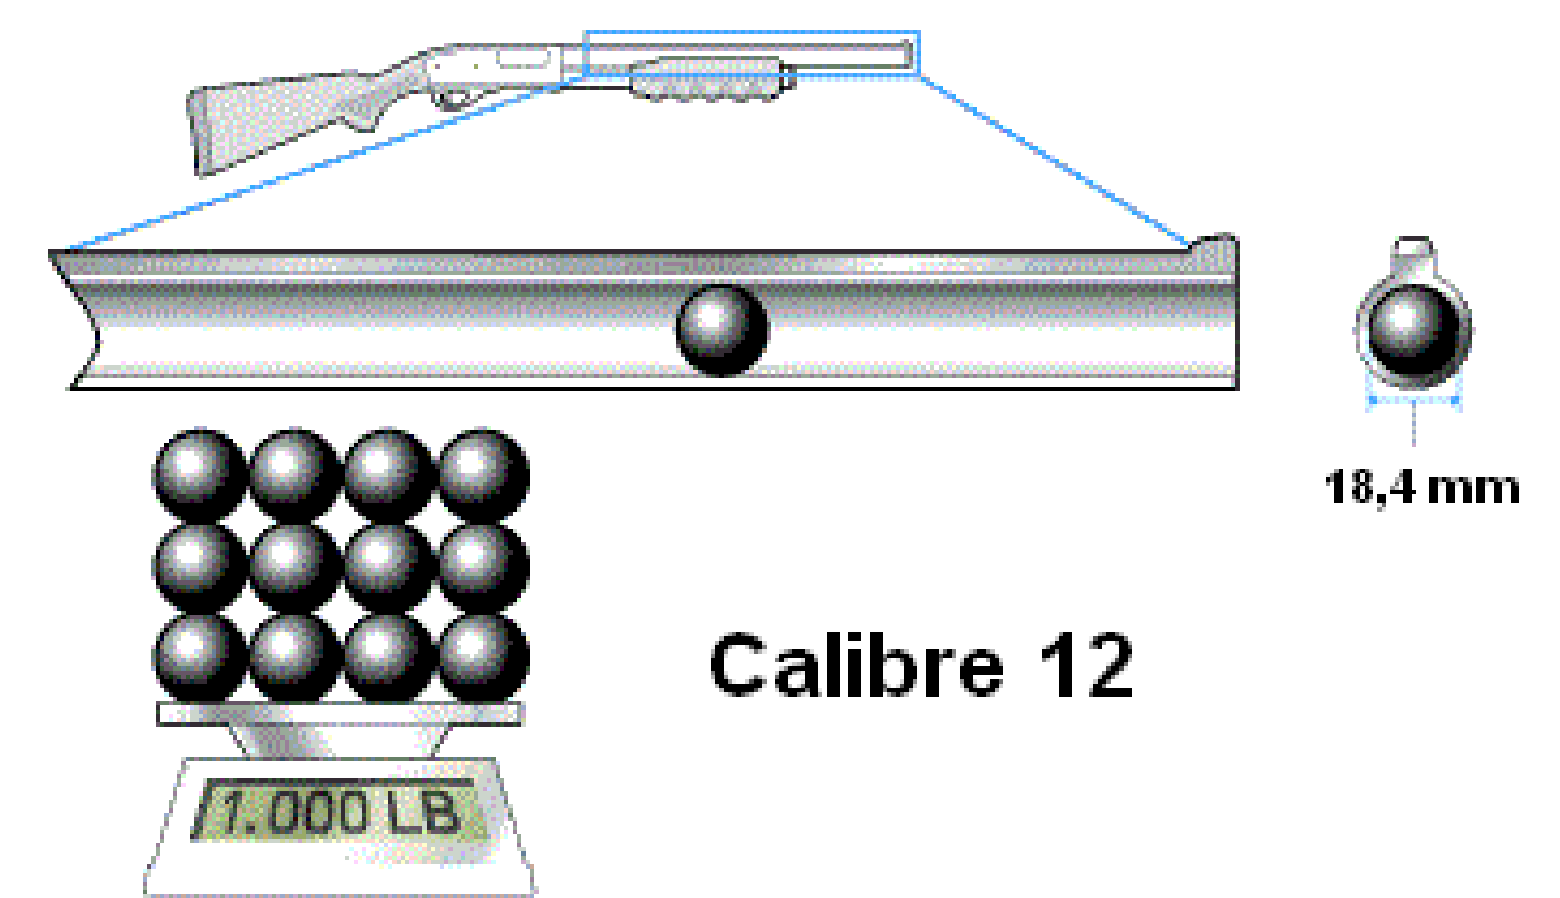

INSTITUT DE RECHERCHE CRIMINELLE DE LA GENDARMERIE NATIONALE

www.gendarmerie.interieur.gouv.fr/IRCGN

IR.C.G.N
Plateforme criminalistique pluridisciplinaire de la gendarmerie nationale qui constitue à la fois un institut de sciences forensiques et une unité opérationnelle projetable.

DEPARTEMENT BALISTIQUE – ETUDE DE MUNITIONS

Munitions pour canons rayés

projectiles

étuis

amorces

Calibres

- Métriques (ex: 7,62 x 51)
- Européennes (ex: 7,62 OTAN)
- Anglo-Saxonnes (ex: .308 Winchester)

Munitions pour canons lisses

Composition

Calibres

Projectiles